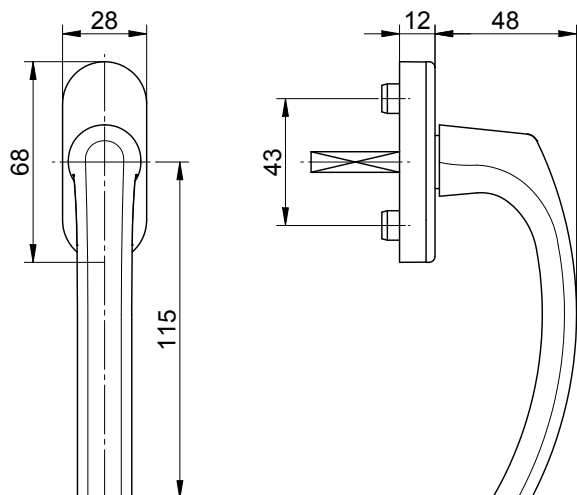

## Свойства продукта:

оконная ручка blaugelb FGS 1758 изготовлена из алюминия и привлекает внимание элегантным дизайном, прекрасно сочетающимся с оконными рамами самой разной формы. Предлагаются элементы с разной обработкой поверхности и разного цвета. Оконная ручка поставляется со скрытым креплением, соответствующим длине стержня, и с опорными вставками 10 мм.

## Технические данные:

Материал:	алюминий
Поверхность:	с покрытием / анодированная
Материал розетки:	пластмасса
Фиксация:	в 4 положениях, через каждые 90°
Четырехгранный стержень:	7 мм, сталь
Длина стержня:	32 / 37 / 43 мм
Диаметр вставки:	10 мм
Размеры розетки:	28 x 68 x 12 мм (овальная)
Крепление:	2 винта с потайной головкой M5 x 40 / 45 / 50 мм оцинкованных
Кол-во в упаковке:	100 шт.